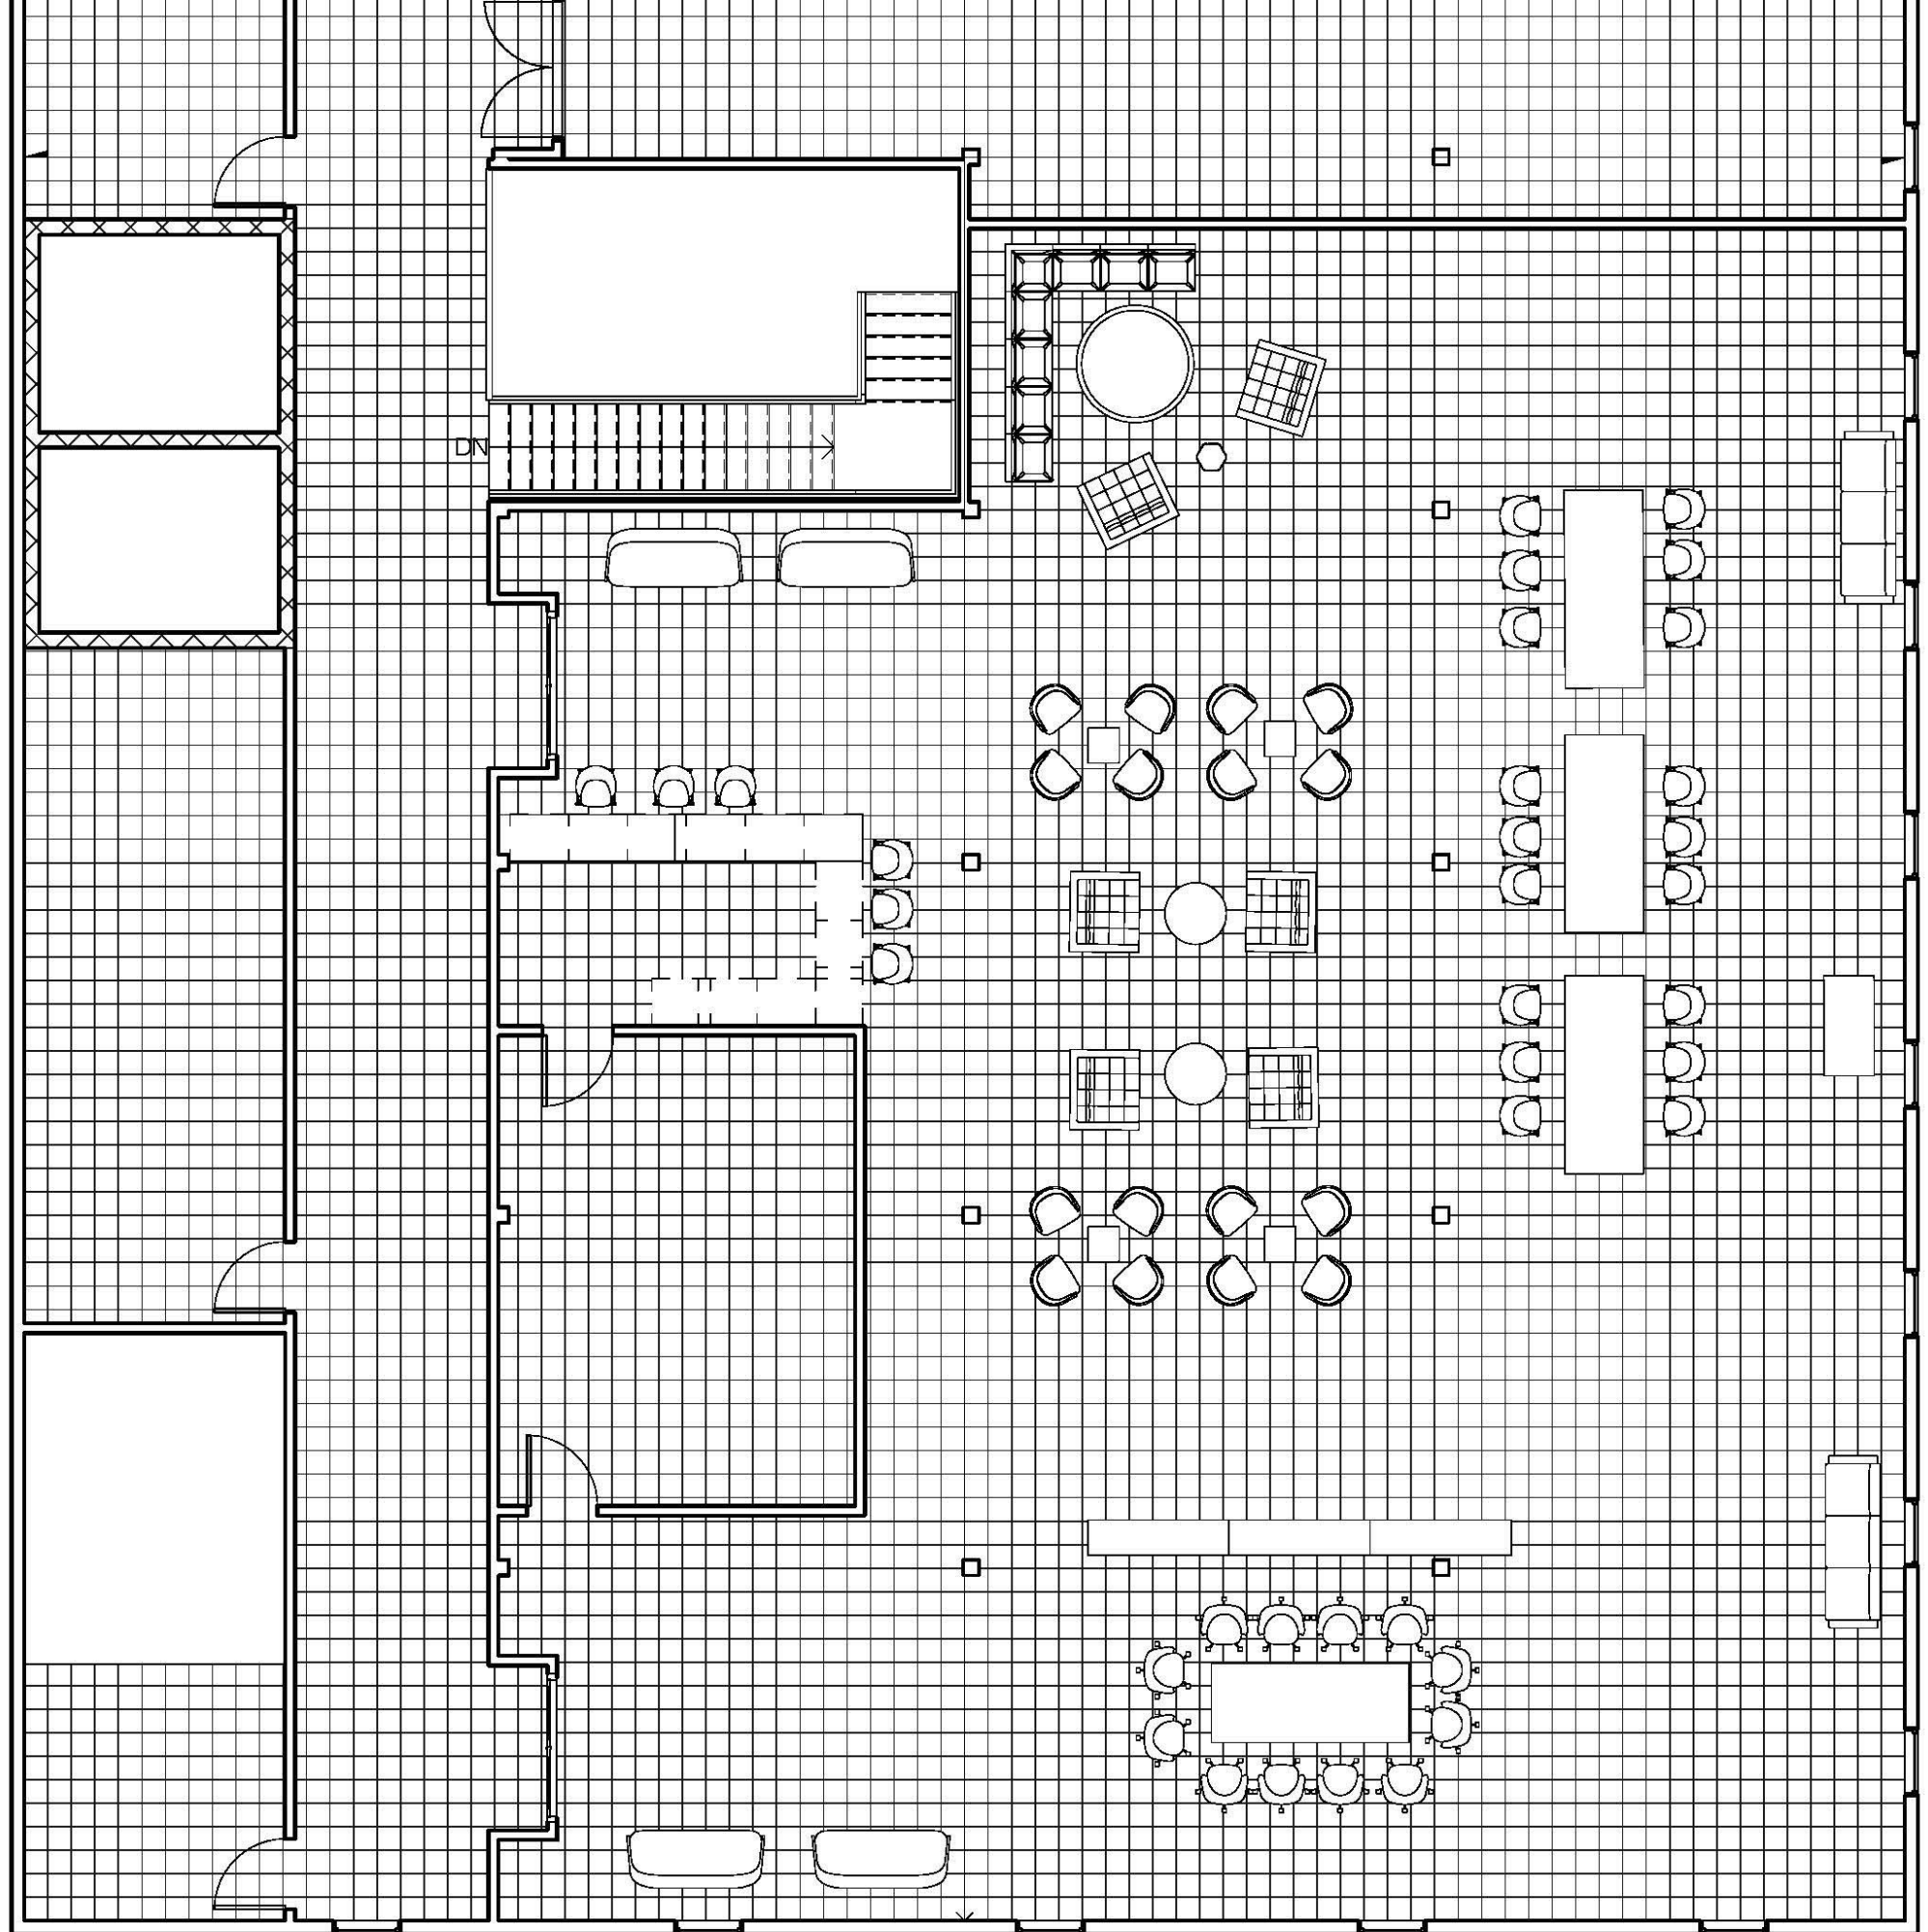

PORTFOLIO 4

Kate Sparling

IDSN 2102

Kate Sparling IDSN 2102 F19

Kate Sparling IDSN 2102 F19

① Level 2
1/8" = 1'-0"

Kate Sparling IDSN 2102 F19

Kate Sparling IDSN 2102 F19